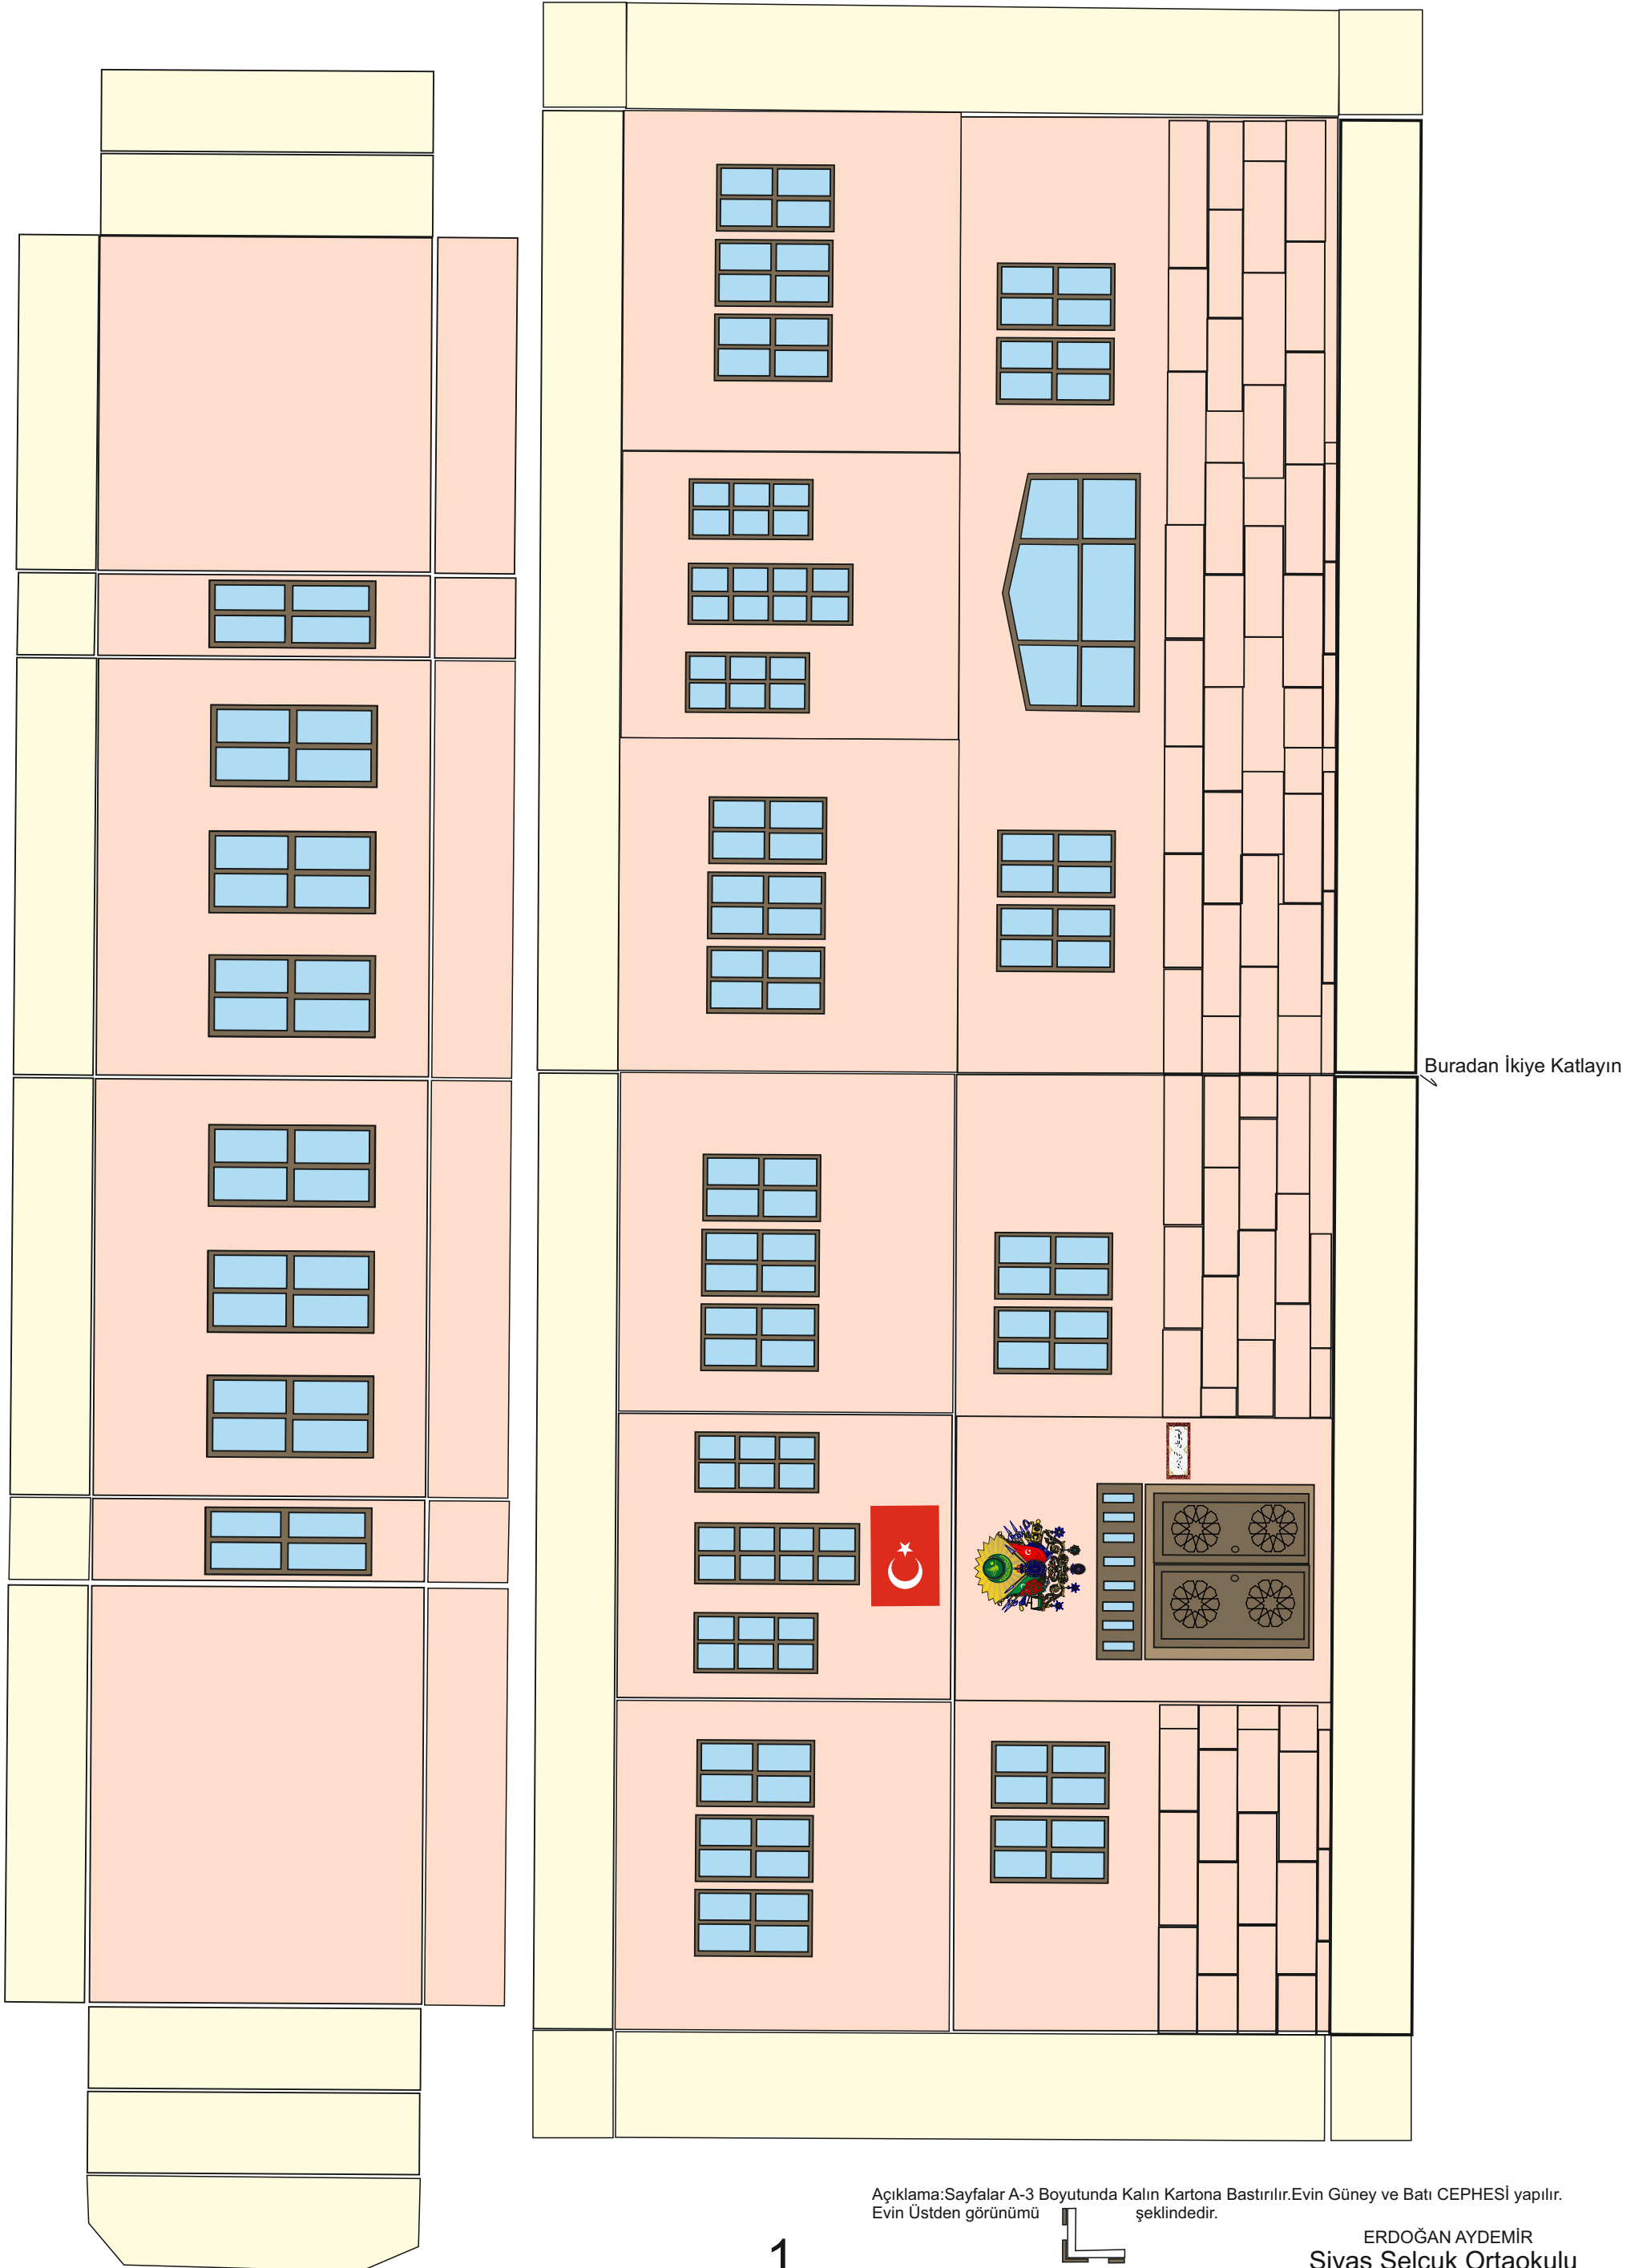

# OSMANLI EV MAKETİ

Açıklama: Sayfalar A-3 Boyutunda Kalın Kartona Bastırılır. Evin Güney ve Batı CEPHESİ yapılır. Evin Üstten görünümü şeklinindedir.

2

ZEMİN

TAVAN