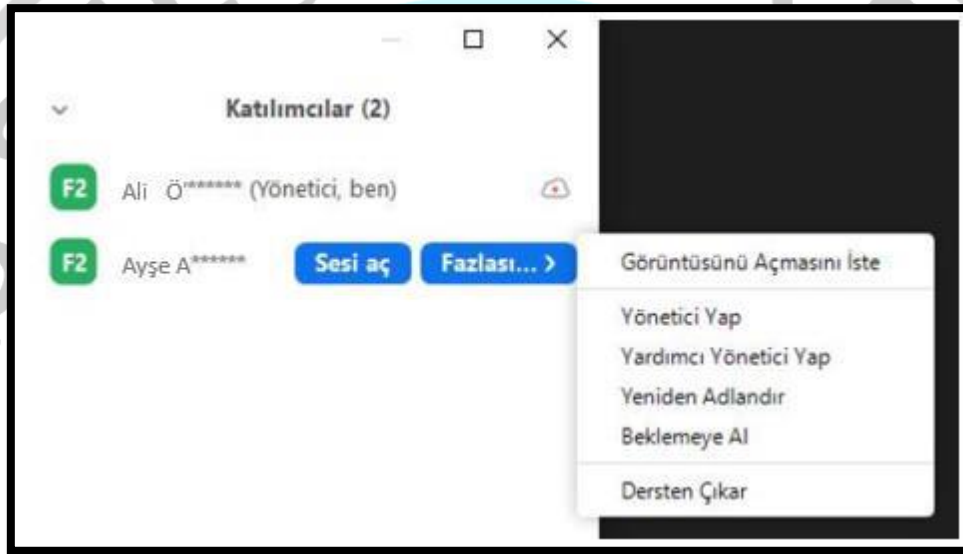

EBA CANLI DERS UYGULAMASI GÜNCELLEŞTİRMELERİ

Canlı Ders güncellemesi ile:

1. Derslere yardımcı yönetici belirleyebilme özelliği eklendi. Öğretmenler canlı derslerine giriş yaptıklarında, kendilerine ders esnasında yardımcı olabilecek bir ya da birkaç öğrencisini “Yardımcı Yönetici” olarak belirleyebilecekler. Belirlenen yardımcı yönetici:

- ✓ Canlı dersler sırasında “Dersi sonlandırma” ve “Başka bir öğrenciyi yardımcı yönetici yapma” eylemleri dışında bütün yetkilere(Öğrencilerin seslerini açma/kapama, ekran paylaşma, paylaşım izinlerini yönetme, çizim izinlerini yönetme, kamera açma isteğinde bulunabilme gibi) sahip olabilecek.
- ✓ Öğretmenin dersten düştüğü durumlarda yönetici konumunda olacak. Öğretmen tekrar bağlandığında eski görevine otomatik olarak geri dönecek. (Öğretmen 2 dk içinde gelmezse ders sonlandırılacak.)
- ✓ **Yardımcı Yönetici Belirleme (Katılımcıları Yönet menüsü)**

- ✓ **Yardımcı Yöneticiyi Geri Alma**