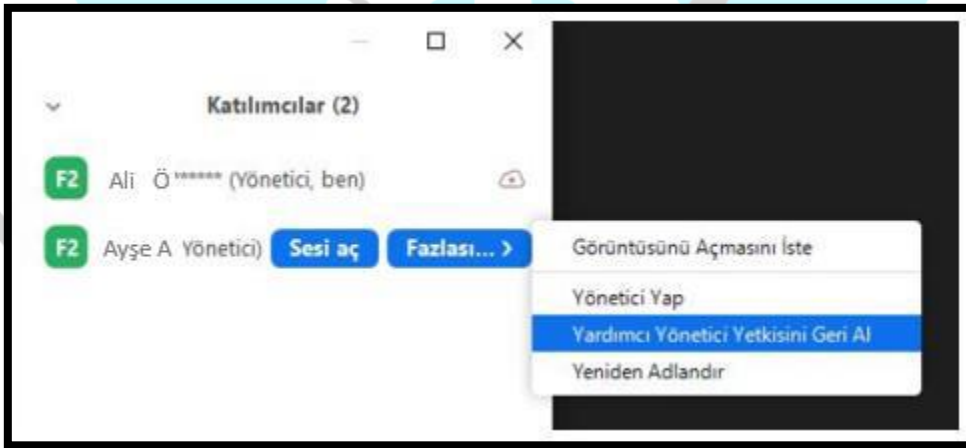

2. Öğretmen dersten düştüğünde dersin sonlanmaması için geliştirme yapıldı. Bu geliştirme ile öğretmen dersten düştüğünde yaklaşık 2 dakika kadar öğretmenin gelmesi için bekleme süresi eklendi. Derste yardımcı yönetici seçili ise, bu süreçte yardımcı yönetici olarak belirlenen öğrenci öğretmen gelene kadar öğretmen yetkilerine sahip olacak. Eğer yardımcı yönetici belirlenmediyse, derste herhangi bir öğrenci öğretmen yetkilerine sahip olacak. (Bu yüzden ders başlarken öğretmenlerin sınıflarında güvenebilecekleri bir öğrenciyi bu görevi vermeleri önerilir.)

3. Ders süresinin bitimine 5 dk kala öğretmene “Dersin bitimine 5 dakika kalmıştır hatırlatma mesajı eklendi.